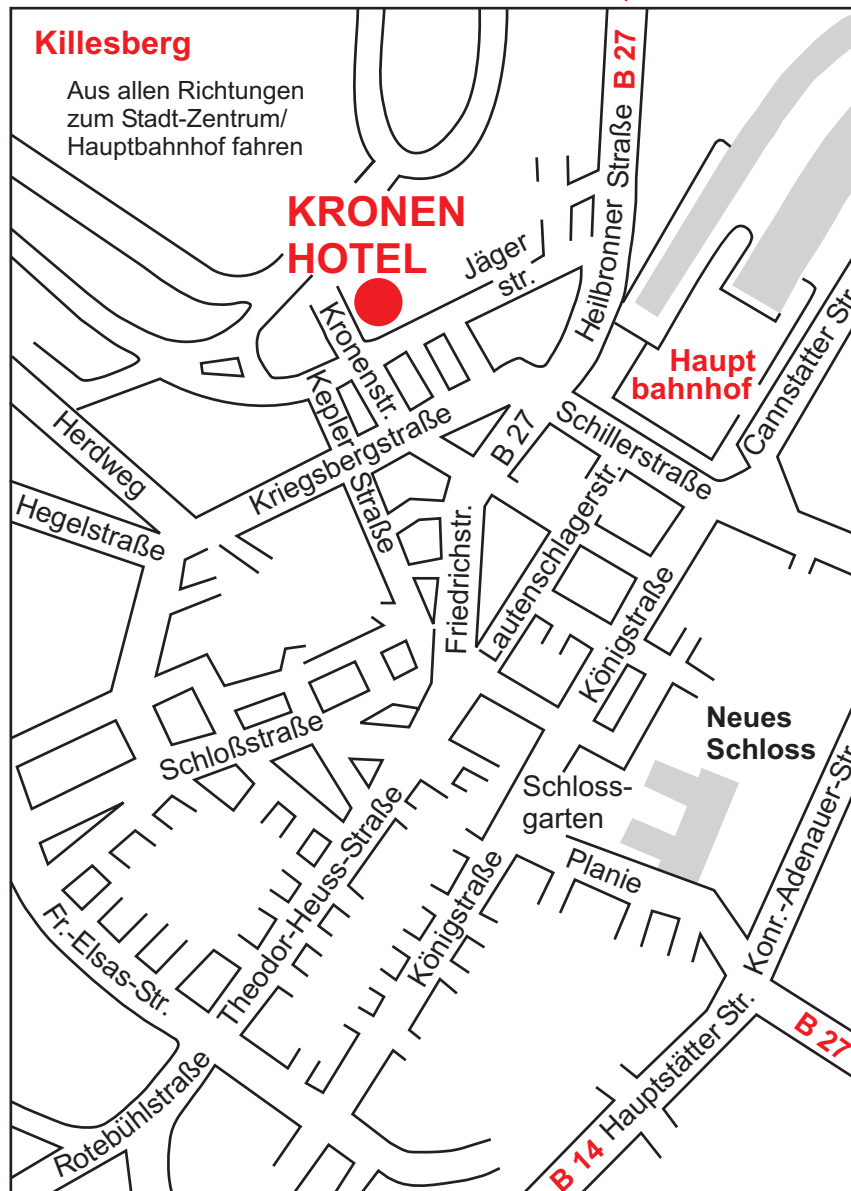

# KRONEN HOTEL

Kronen-Hotel Garni · Kronenstraße 48 · 70174 Stuttgart  
Telefon 07 11 / 22 51-0 · Fax 07 11 / 22 51-404 .

## So finden Sie zu uns

Autobahn A 8/81 aus Richtung Frankfurt/Heilbronn/Karlsruhe  
Ausfahrt Zuffenhausen/Zentrum über B 10 dann B 27

Autobahn A 81 aus Richtung  
Singen/Böblingen/Sindelfingen  
Ausfahrt Vaihingen über B 14

Autobahn A 8  
aus Richtung  
München/Ulm  
Ausfahrt  
Degerloch über B 27

### Fußgänger:

Vom Bahnhof den Nordausgang bei Gleis 1 nehmen, von dort kommen Sie in die unterirdische Klett-Einkaufspassage. Gleich wieder rechts halten zum Ausgang Kriegsbergstraße, links die Rampe nach oben in die Kriegsbergstraße, rechterhand durch die kleine Grünanlage am Parkhaus vorbei in die Jägerstraße, diese nach links gehen und die nächste Straße rechts ist die Kronenstraße, in der auch das Kronen-Hotel gleich rechterhand liegt. Distanz ca. 500 m; Gehzeit 7 min.